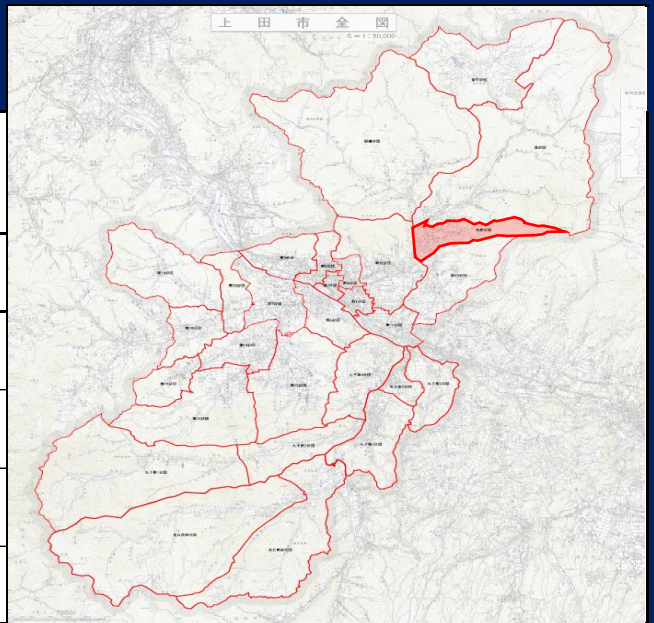

本原分団

所属方面隊 第7方面隊	管轄消防署 真田消防署	実員数／定員数 58名 / 65名 (R8.4.4現在)
分団長：宮入裕之 副分団長：本田泰之		
管轄自治会（13自治会）		
上原 下郷沢 小玉上郷沢 赤井		
下塚 竹室 荒井 中原 表木 大畑		
下原 町原 出早		

分団詰所

詰所住所：上田市真田町本原1728-1

メール：ueda.motohara.bundan@gmail.com

分団代表車両

配備車両

ポンプ車 1台 普通積載車 1台 軽積載車 2台

R8年 団員募集ポスター

分団の活動

地域の安心安全のため集まった、ボランティア精神あふれる団員で構成されています。自分たちの地域は自分たちで守る！

実際の火災を想定した訓練を行い、有事に備えています。

自動車教習所のコースを使ったポンプ車運転訓練。他にも様々な活動を行っています。今後とも本原分団をよろしくお願いいたします。