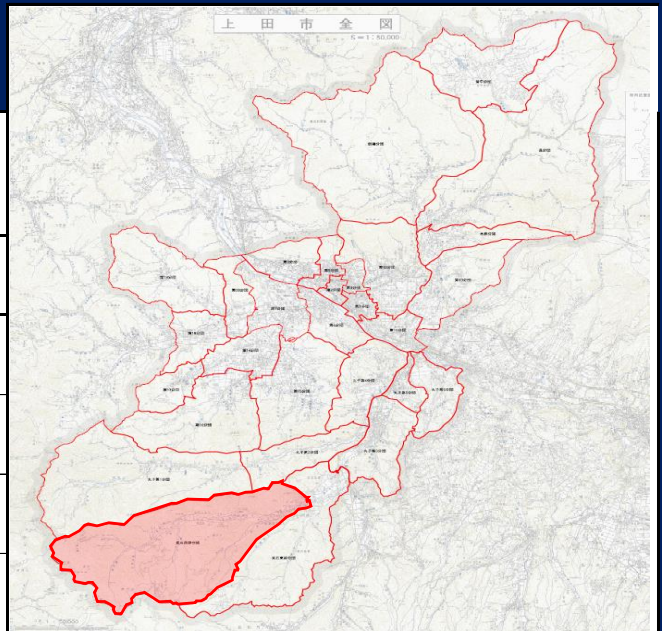

# 武石西部分団

所属方面隊 <b>第8方面隊</b>	管轄消防署 <b>依田窪南部消防署</b>	実員数／定員数 <b>52名 / 55名</b> (R8.4.4現在)
分団長： <b>斎藤浩司</b>		副分団長： <b>橋詰旭</b>
管轄自治会（11自治会）		
<b>片羽 堀之内 市之瀬 下本入 権現</b>		
<b>下小寺尾 上小寺尾 唐沢小原</b>		
<b>築地原 大布施巣栗 西武</b>		

## 分団の活動

武石西部分団は11自治会、約470世帯を52名の団員で担当して活動しております。

団員全員が「地域の安全は自分たちが守る」をモットーに愛する地域の皆様と家族を守り、安心して生活ができるように地域の防災リーダーとして消防活動に励んでまいります。